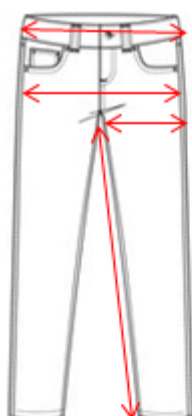

SA HÄR MÄTER VI

MIDJA: Linningens omkrets utan att sträcka ut ev. mudd.

STUSS: Höftens omkrets ca 12 cm nedanför midjan.

LÅR: Lårets omkrets precis nedanför grenen.

LÄNGD: På vuxenjeans anges längden i innerbenslängd.
Du mäter från grenen ned till benavslut.

Måtten nedan anges i centimeter. Glöm inte rörelsevidden.

Tips! Mät av en byxa där hemma i garderoben som sitter bra och jämför med nedan mått.

VENTUS LADIES JEANS - VUXEN

Klassisk 5-fick jeans i stretchdenim med slim passform och avsmalnande ben. Normalhög midja.

Storlek	Midja	Stuss	Lår
26	70	86	52
27	72	88	54
28	74	90	56
29	76	92	58
30	79	94	60
31	81	96	62
32	84	98	64
33	86	100	66
34	89	102	68
36	94	106	71

Längder	cm
30	76
32	81
34	86
36	91

*Måttavvikelse på +/- 2% kan förekomma